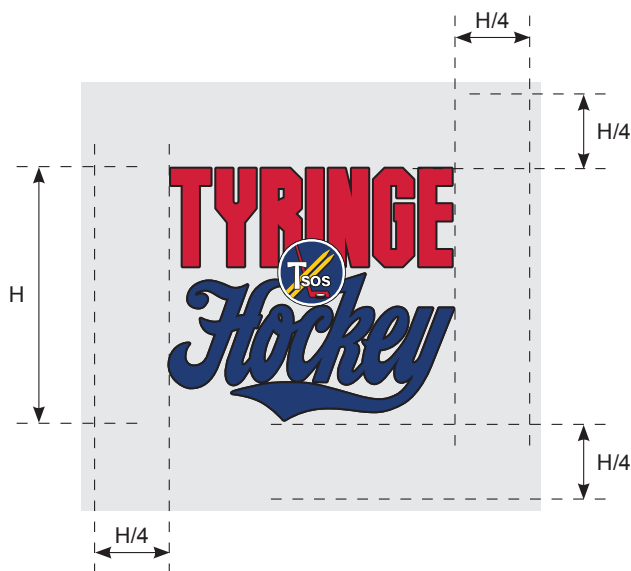

Klubbmärke / Logotyp

Tyringe Hockey är en stor del av byns och bygdens identitet. Sedan föreningen grundades 1936 så har också föreningens färger varit blått, rött och vitt. Klubbmärket/ logotypen och dess färger representerar en lång och stolt historia vilket gör den viktig för föreningen och dess medlemmar.

Den finns framtagen i olika utförande som passar för olika förhållande. I första hand ska versionen i full färg användas (vit eller svart kontur).

Svart och vit logotyp används vid enfärgstryck.

Frizon

För att logotypen ska vara tydlig och lätt igenkännbar är det viktigt att det finns en frizon runt om. Där får andra grafiska element inte finnas närmare logotypen än 1/4-del logotypens höjd.

Tillgängliga filformat:

Webb	.PNG
Office	.PNG
Tryck	.EPS